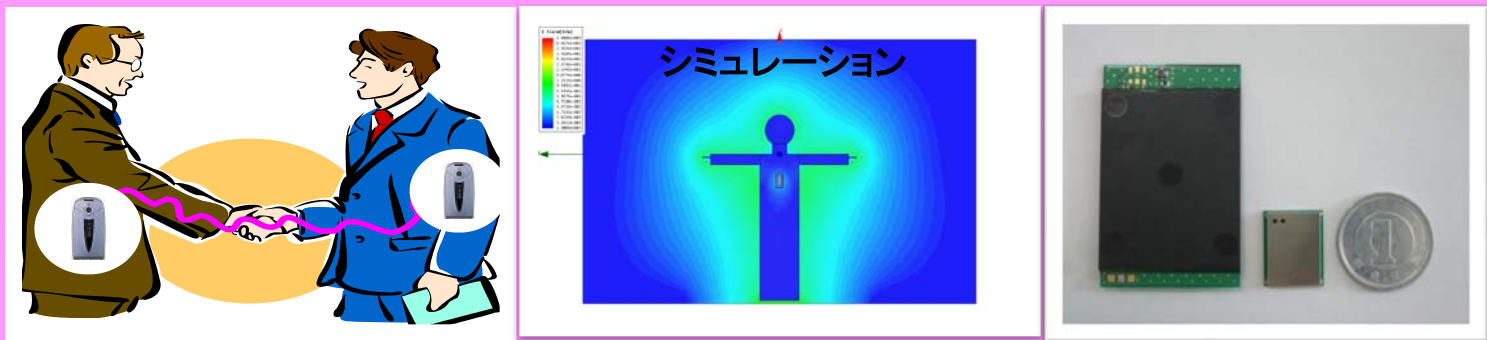

私の経歴

2006年3月 日本大学大学院 電子工学専攻 博士前期過程修了

2006年4月 入社

2006年10月 無線通信モジュールの研究・開発