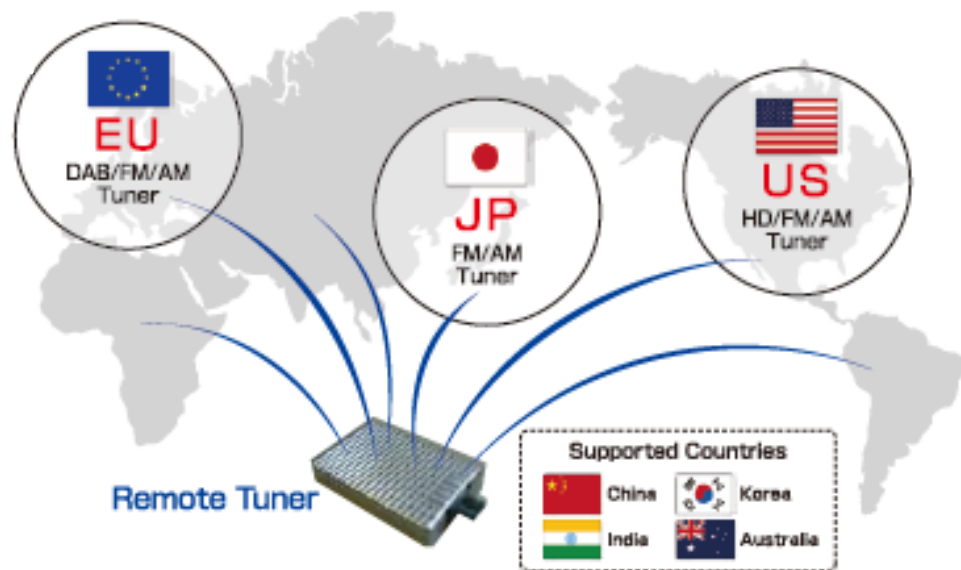

私の経歴

2006年3月 日本大学大学院 電子工学専攻 博士前期過程修了

2006年4月 入社

2006年10月 無線通信モジュールの研究・開発

2010年1月 無線通信モジュールの拡販(技術営業として)

2012年4月 車載用通信・放送デバイスの開発
現在に至る

車載Radio Tunerデバイスの開発

仕事の流れ