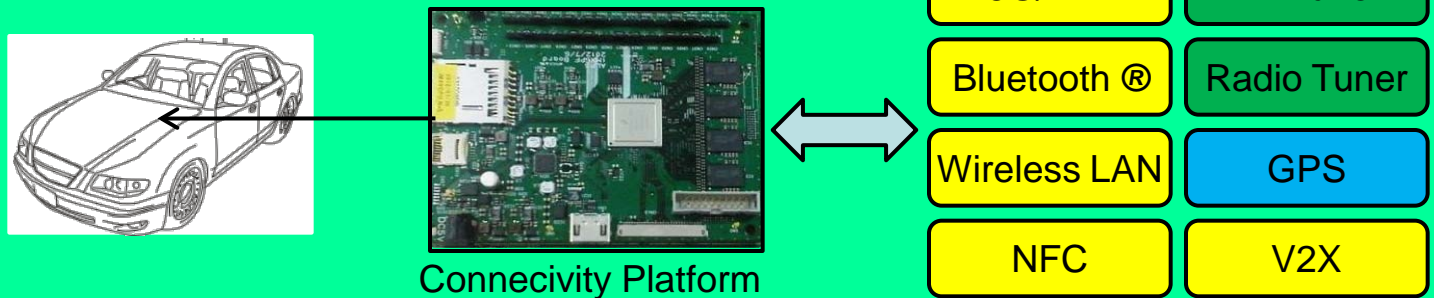

2010年1月 無線通信モジュールの拡販(技術営業として)

2012年4月 車載用通信・放送デバイスの開発
現在に至る