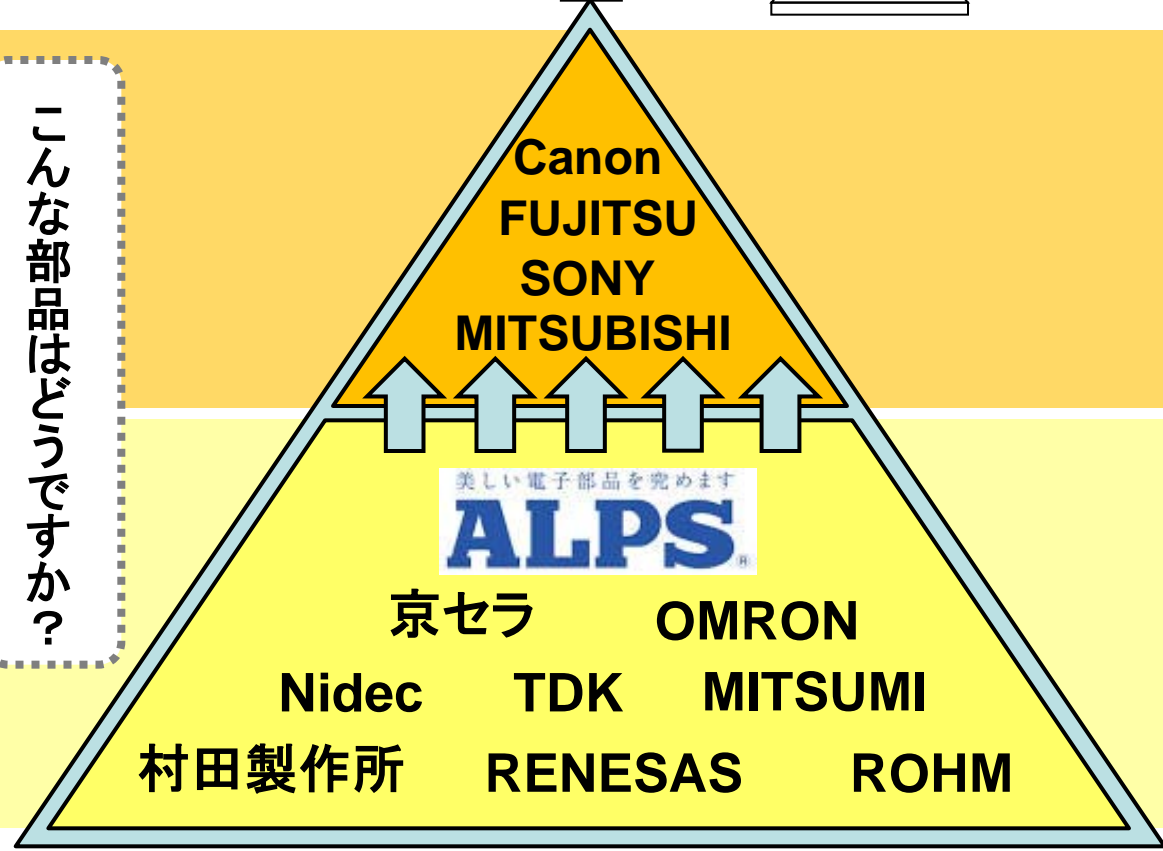

セットメーカー

要求

提案

部品メーカー

こんな部品が欲しいんだけど...

こんな部品はどうですか？