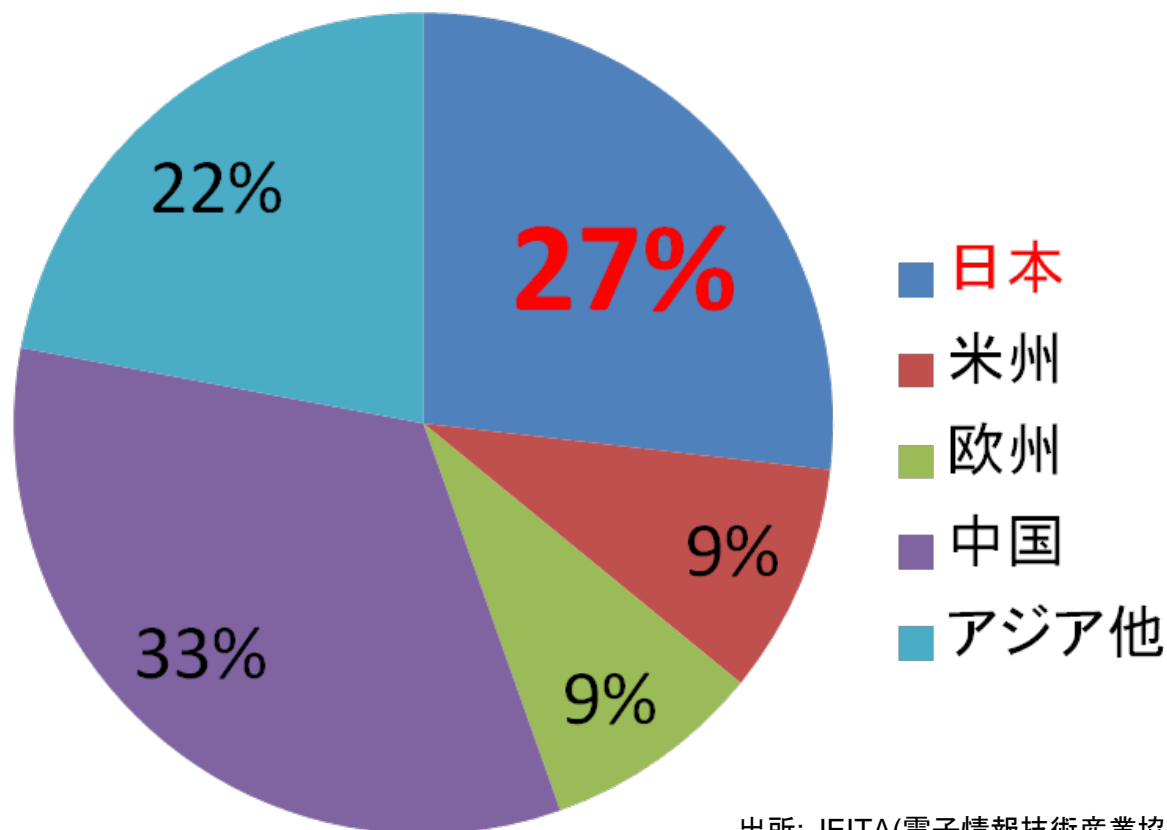

- ・最先端技術が集まる
- ・世界の技術、市場が分かる

部品メーカー

Nidec
村田製作所

TDK
RENESAS

MITSUMI
ROHM

世界の電子部品産業 国別シェア

世界のエレクトロニクスは
日本の電子部品によって支えられています。

2013年度 電子部品出荷額 地域別シェア