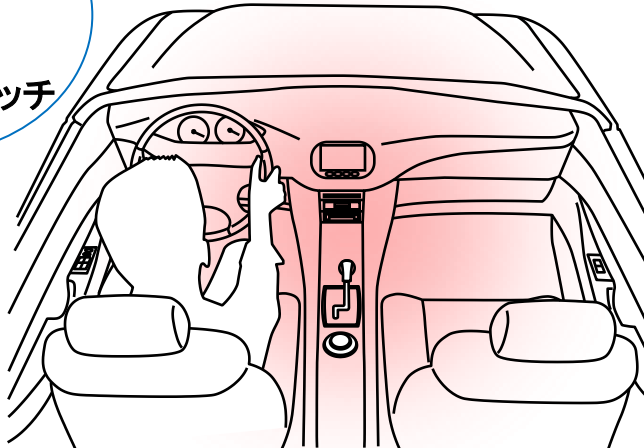

パワーウィンドウスイッチ

ステアリングモジュール

車載TV・ラジオチューナ

シート圧力センサ

エンジンスイッチ

車載Wireless LAN Bluetooth®モジュール

ブレーキペダルセンサ

キーレスエントリーシステム