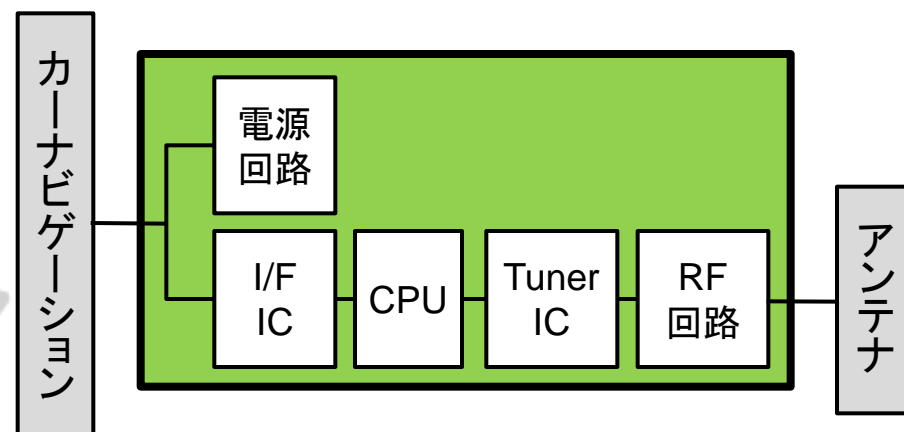

私の経歴

2006年3月 日本大学大学院 電子工学専攻 博士前期過程修了

2006年4月 入社

2006年10月 無線通信モジュールの研究・開発

2010年1月 無線通信モジュールの拡販(技術営業として)

2012年4月 車載用通信・放送デバイスの開発
現在に至る

車載Radio Tunerデバイスの開発

仕事の流れ