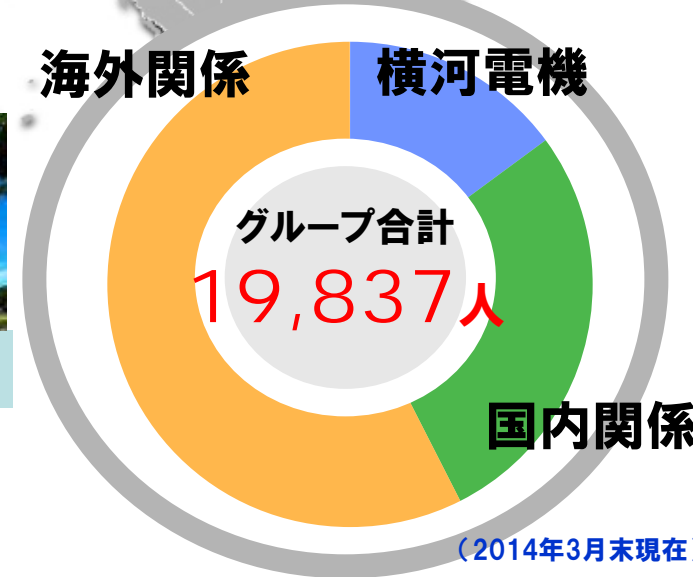

海外関係

横河電機

(2014年3月末現在)

営業拠点、生産拠点