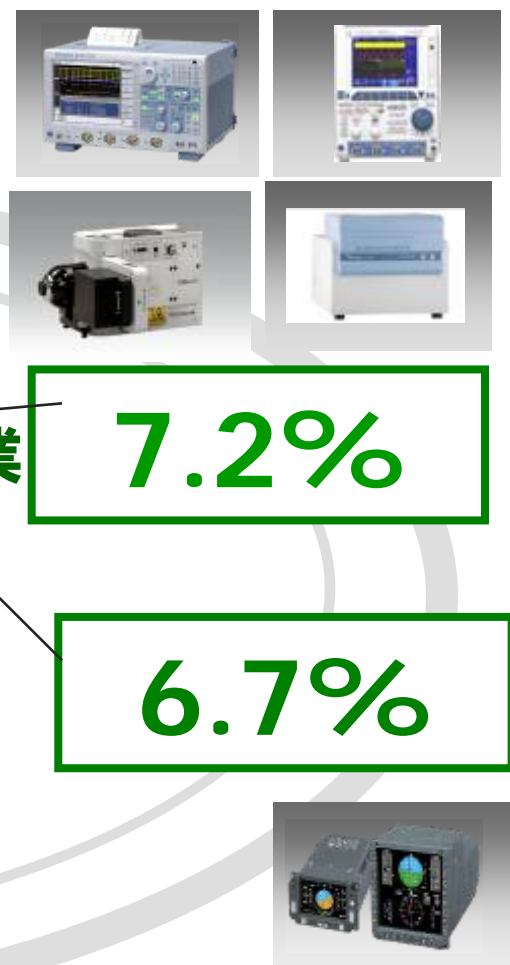

事業構成(2013年度)

86.1%

制御
事業

計測事業
その他

7.2%

6.7%

海外売上比率
66.8%

制御の海外比率 71%