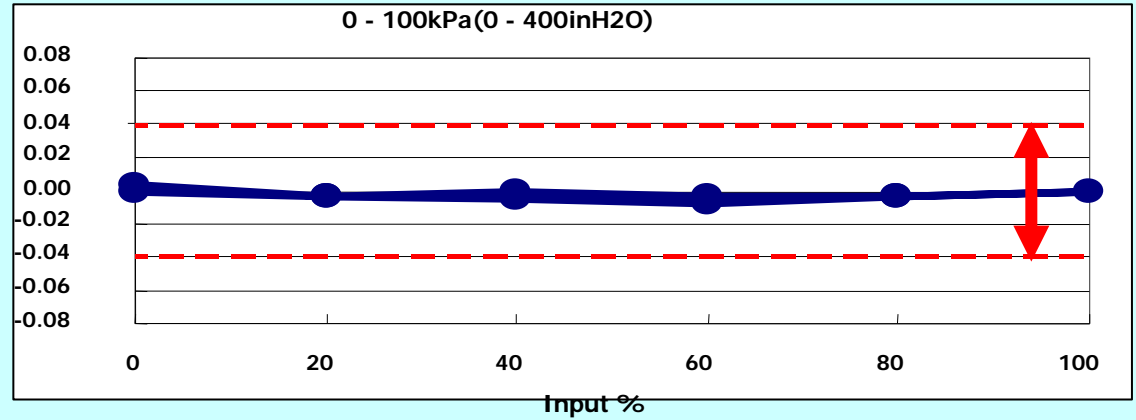

EJX 一体形

EJX 端子箱分離形

シリコン結晶ならでの長期安定性

止まらない分散制御システム(DCS)

オンリーワン技術(2×2重化)
連続稼働率

停止確率40年に1分

99.999999%

セブン・ナイン