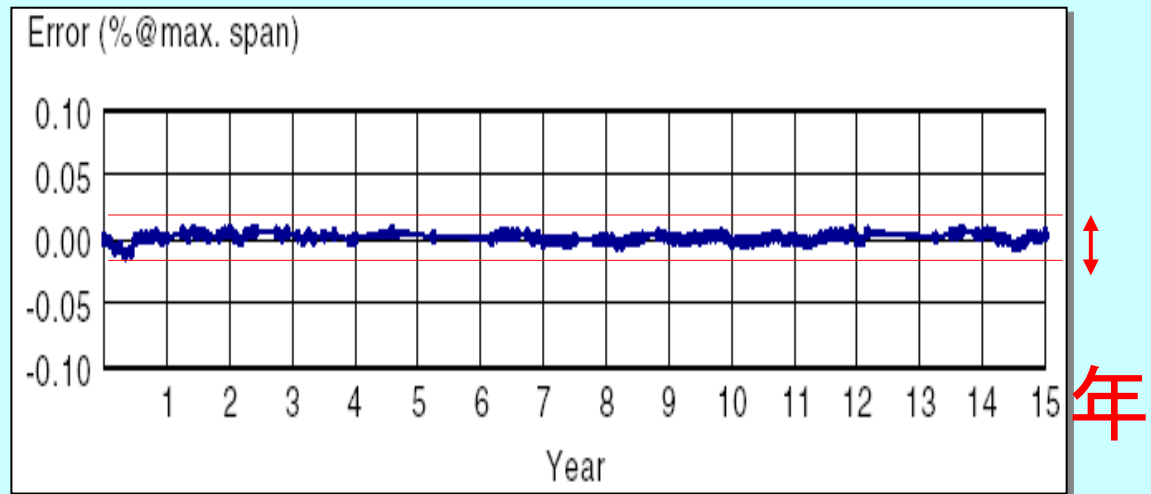

EJX 一体形

EJX 端子箱分離形

シリコン結晶ならでの長期安定性

止まらない分散制御システム(DCS)

オンリーワン技術(2×2重化)
連続稼働率

停止確率40年に1分

99.999999%

セブン・ナイン