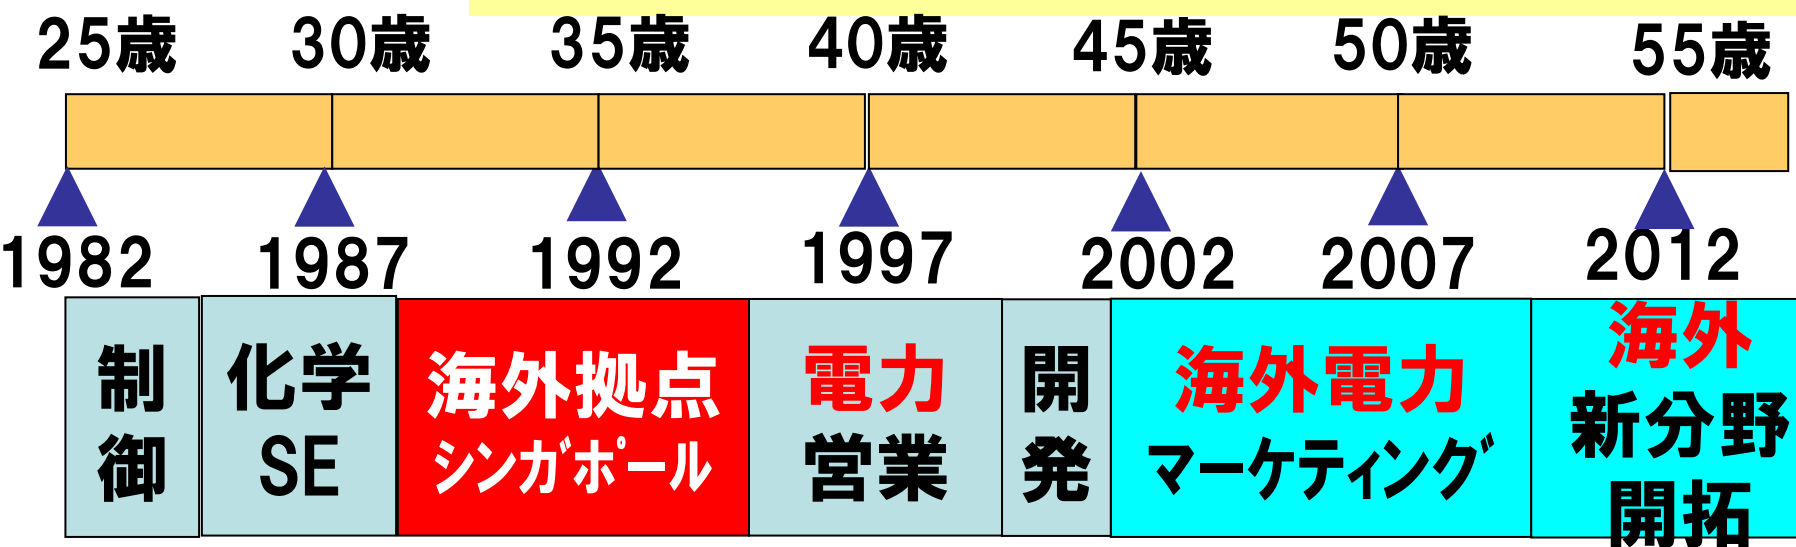

『勇気を持った開拓者』

**推進
責任者**

目的は**人類への貢献**！
6年間の海外駐在経験を生かし、顧客と横河拠点を結ぶ。
電力から水へと人の命をつなぐ開拓者になる。

日本人の強みの生きる業界

- インフラで社会貢献
- 高い品質・長期安定性
- 決してあきらめない粘り強さ
- 緻密な多国籍プロジェクト遂行
- 長期にわたるお客様のパートナー

YOKOGAWA

日本の計測・制御産業は、
日本の良さを生かして
世界中の仲間と価値を共有し
一緒に夢に挑戦して
持続する社会を作り上げる
グローバルで「勇気を持った開拓者」
を求めています。