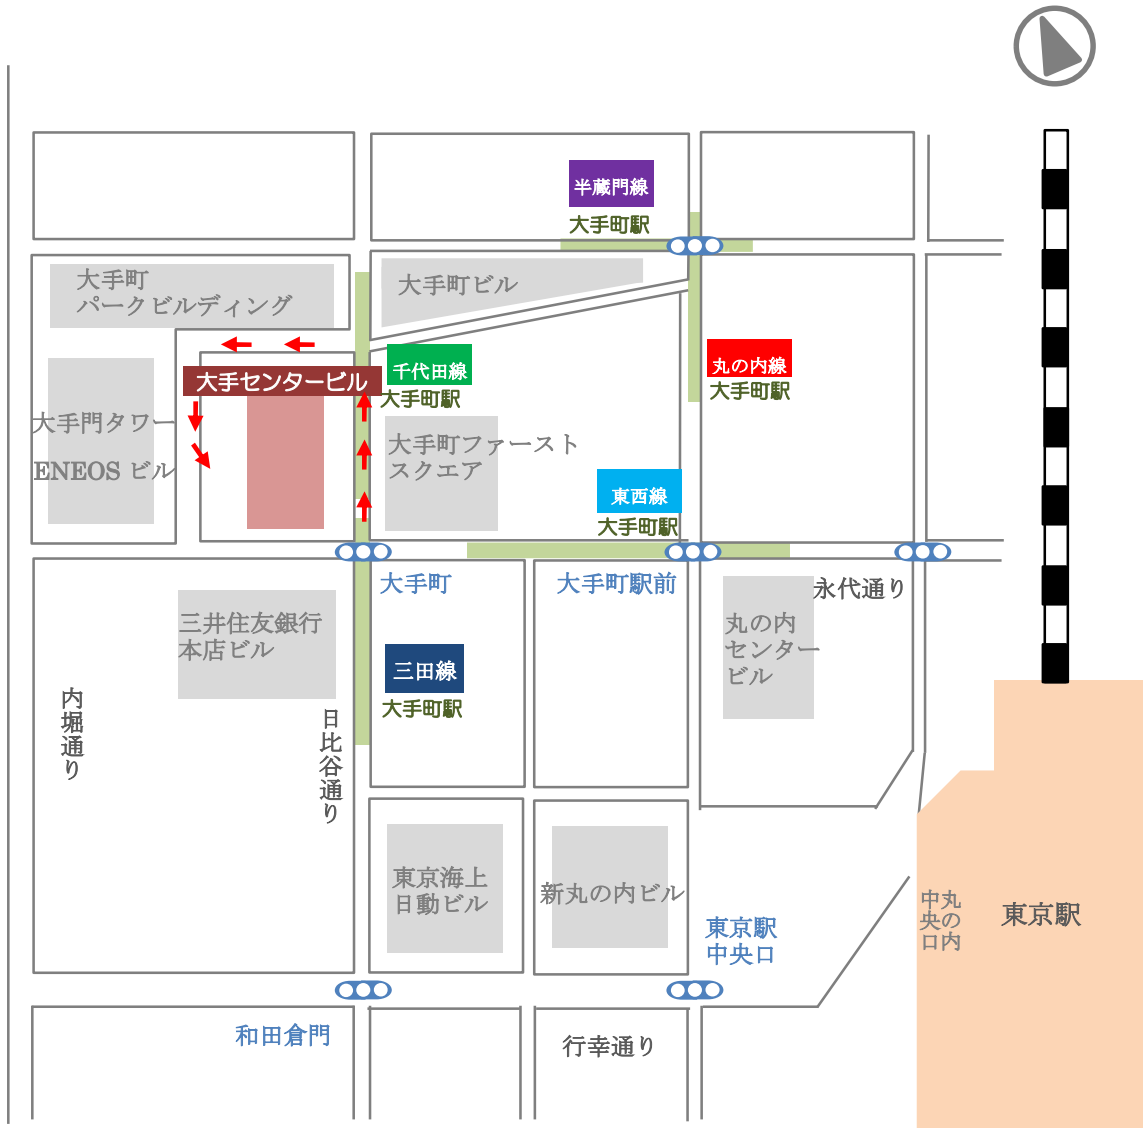

JEITA 案内図

所在地

〒100-0004 東京都千代田区大手町1-1-3 大手センタービル

電車でお越しの場合

- 大手町駅** (C9出口 徒歩1分)
地下鉄 千代田線・丸の内線・半蔵門線・東西線・三田線
 - 東京駅** (丸の内北口 徒歩5分)
JR各線
- ※ 各路線・各駅共に、ビル地下1階より直結

お車でお越しの場合

矢印の進路でお進みください (永代通りからの進入はできません)。
運転手付のお車での乗降は、1階西側の車寄せをお願いいたします。
お車はビル地下駐車場にお停めください (ご利用の際は事前に JEITA 宛にご連絡願います)。
入庫の際に駐車場係員が行き先をお訊ねしますので、「JEITA」とお伝えください。