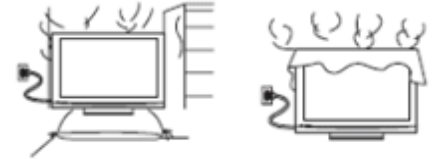

発煙・発火のおそれがあります。

飲料水等をかけたり、汗、海水等を付けないでください。

水ぬれ禁止

海岸やキャンプ場等のアウトドアで使用する時は、特にご注意ください。

充電用コネクタ
(マイクロUSB)

タブレット等

※防水対応機種については取扱説明書をご確認ください。

直射日光が当たる場所や、通風口をふさいでの使用はしないでください

熱がこもって危険です。

禁止

日光が、直接当たる状態で使わないでください。

熱が逃げないような場所や、通風口をふさいだ状態での使用はしないでください。

メモリーカードや電池を放置しないでください

誤飲のおそれがあります。

禁止

鍵がかかる引き出しなど、簡単には取り出せないような場所に保管してください。